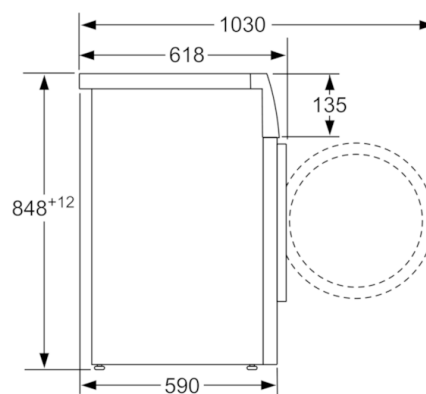

Technické informace

- možnost podstavby při výšce niky 85 cm
- rozměry (V x Š x H): 84,8 cm x 59,8 cm x 59,0 cm

** hodnoty jsou zaokrouhleny

**Serie | 6, Předem plněná pračka, 8 kg, 1200
otáček za minutu
WAT24460BY**

rozměry v mm

rozměry v mm